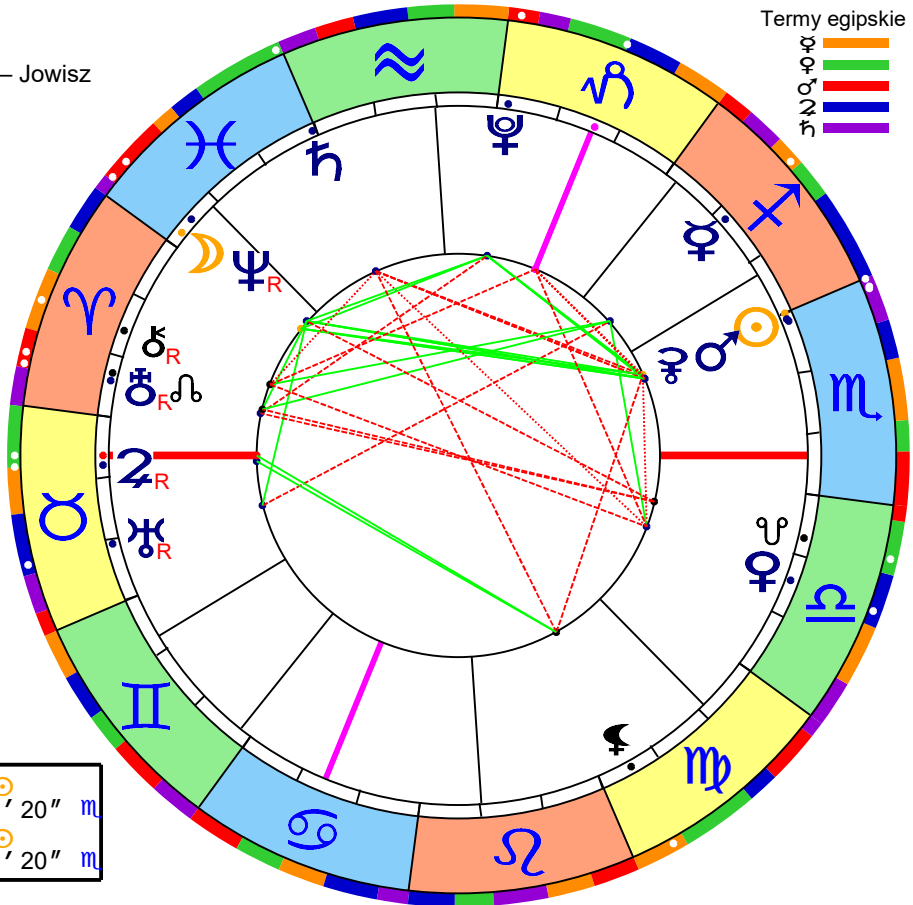

# SOLARIUSZ 2023

Profekcyjny Władca Roku 97 – Jowisz

22.11.2023 14:23:02 środa  
czas środkowoeuropejski  
Białystok

Sathya Sai Baba  
23.11.1926 06:18:00  
Puttapparthi India

## domy wg Kocha

- 1 06° 27' ♉
- 2 07° 29' ♈
- 3 28° 03' ♌
- 4 14° 00' ♍
- 5 10° 11' ♎
- 6 21° 00' ♏
- 7 06° 27' ♐
- 8 07° 29' ♑
- 9 28° 03' ♒
- 10 14° 00' ♓
- 11 10° 11' ♈
- 12 21° 00' ♉

godzina planetarna 2  
układ planet : Lokomotywa

T ☉  
29° 58' 20" ♍  
☌  
29° 58' 20" ♍

Termy egipskie  
☉ ☌ ☌ ☌ ☌ ☌

księżycowe		aspekty		zodiak		domy		położenie planet		dk	ds	zodiak		
dość	10	♂	6	♈	upadek	♏	29° 58' 20"	♍	♍	♍	♍	K	S	Z
dom	12	♀	1	♉	wygnanie	♌	27° 40' 43"	♈	♈	♈	♈	O	♂	♀
pasmo	28	♂	7	♈	władztwo	♈	18° 03' 17"	♈	♈	♈	♈	Z	♀	♂ Asc
☉		♂	7	♌	upadek	♌	15° 49' 15"	♌	♌	♌	♌	P	♀	
☌		♂	10	♍	wygnanie	♍	28° 40' 18"	♍	♍	♍	♍	W		
☾		♂	1	♎	upadek	♎	28° 52' 16"	♎	♎	♎	♎		♂ ♀	♂ ♀
☿		♂	2	♏	władztwo	♏	08° 00' 26"	♏	♏	♏	♏			
♁		♂	34	♐	upadek	♐	00° 48' 12"	♐	♐	♐	♐			
♂		♂		♑	władztwo	♑	20° 41' 48"	♑	♑	♑	♑			
♆		♂		♒		♒	24° 56' 38"	♒	♒	♒	♒			
♅		♂		♓		♓	28° 19' 45"	♓	♓	♓	♓			
♄		♂		♈		♈	24° 22' 14"	♈	♈	♈	♈			
♃		♂		♉		♉	06° 26' 55"	♉	♉	♉	♉			
♂		♂		♊		♊	13° 59' 48"	♊	♊	♊	♊			
♆		♂		♋		♋	22° 58' 01"	♋	♋	♋	♋			
♅		♂		♌		♌	05° 27' 59"	♌	♌	♌	♌			
♄		♂		♍		♍	15° 59' 00"	♍	♍	♍	♍			