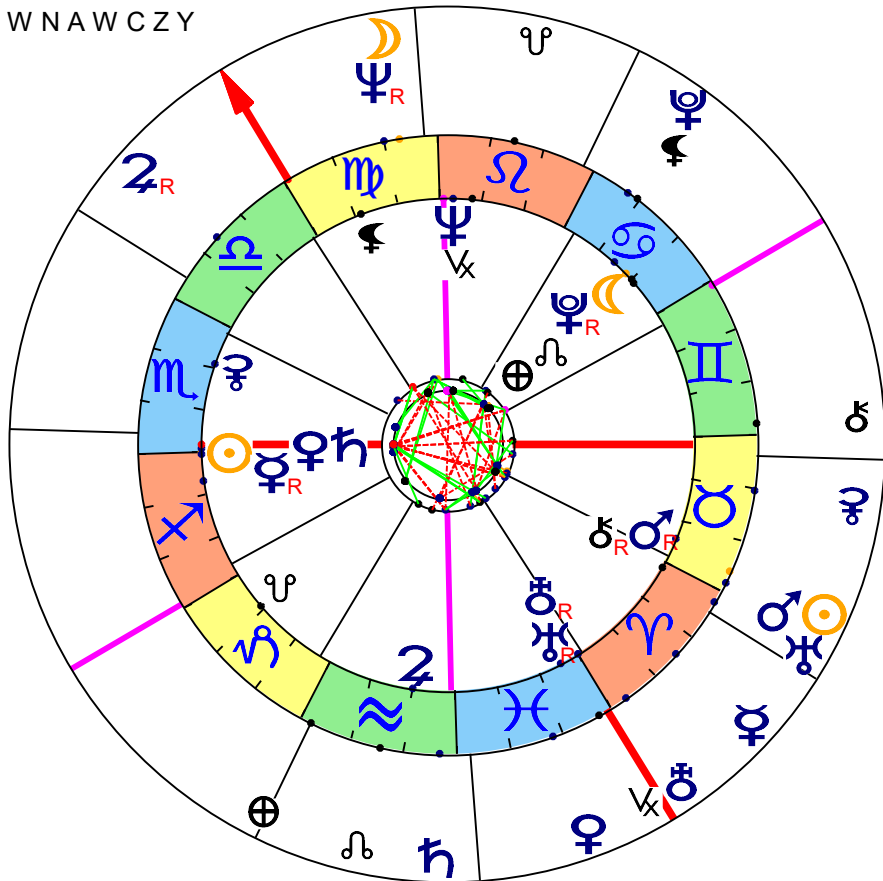

HOROSKOP PORÓWNAWCZY

Sathya Sai Baba
 23.11.1926 06:18:00
 Puttaparthi India
 &
 Shirley Mac Laine
 24.04.1934 15:57:00
 Richmond USA VA

A - Sathya Sai Baba

☉ 29° 58' 20" ♋
 ☽ 11° 54' 34" ♋
 ☿ 06° 50' 29" ♋
 ☊ 00° 20' 45" ♋
 ☋ 05° 52' 07" ♋
 ☌ 09° 04' 05" ♋
 ☍ 19° 51' 04" ♋
 ☎ 28° 49' 25" ♋
 ☏ 25° 35' 19" ♋
 ☐ 26° 58' 40" ♋
 ☑ 15° 41' 05" ♋
 ☒ 00° 03' 09" ♋
 Asc 28° 06' 48" ♋

B - Shirley Mac Laine

☉ 03° 58' 39" ♋
 ☽ 06° 58' 28" ♋
 ☿ 15° 25' 37" ♋
 ☊ 17° 55' 00" ♋
 ☋ 01° 39' 39" ♋
 ☌ 19° 28' 42" ♋
 ☍ 16° 18' 39" ♋
 ☎ 26° 35' 17" ♋
 ☏ 27° 46' 02" ♋
 ☐ 09° 47' 05" ♋
 ☑ 22° 36' 04" ♋
 ☒ 03° 05' 25" ♋
 Asc 29° 09' 50" ♋

└─ B - Shirley Mac Laine
 └─ A - Sathya Sai Baba

	☉	☽	☿	♋	♌	♍	♎	♏	♐	♑	♒	♓	Asc	MC	♈	♉	♊	♋	♌	♍	♎	♏	♐	♑	♒	♓
☉				♎ ²		♋ ³		♏ ¹	♎ ¹			♏ ²	♎ ¹													
☽			♋ ⁴					♏ ²																		
☿		♋ ⁰																								
☊	♏ ²	♋ ¹																								
☋																										
☌																										
☍																										
☎																										
☏																										
☐																										
☑																										
☒																										
Asc																										
MC																										
♁																										
♂																										
♀																										
♃																										
♄																										
♅																										
♆																										
♇																										
♈																										
♉																										
♊																										
♋																										
♌																										
♍																										
♎																										
♏																										
♐																										
♑																										
♒																										
♓																										